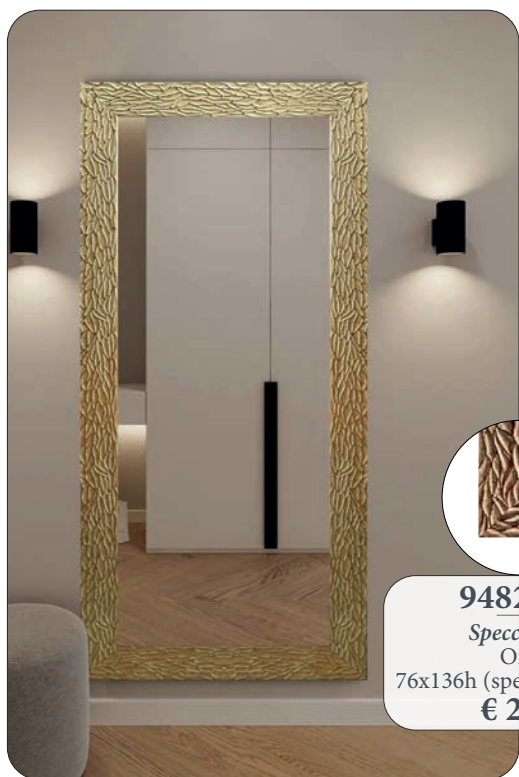

S7503D-A1 Bianco cerato **€ 450**

1718-T0040

Vetrinetta 1p
Noce patinato
2 rip in vetro
53x38x145h
€ 410

Noce Patinato

290-V0040

Tavolino bacheca
Quadrato
60x60x47h
€ 222

Noce Patinato

294-N0040

Tavolino bacheca
 Rettangolare
100x50x45h
€ 227

Noce Patinato

S3680-40

Tavolino
1c + 1 rip. - Noce pat.
65x65x45h
€ 290

9482P-3
Specchiera
Oro
60x90h (spessore: 18cm)
€ 131

9482P-7
Specchiera
Argento
60x90h (spessore: 18cm)
€ 131

9482P-1
Specchiera
Oro
76x136h (spessore: 16cm)
€ 216

9481P
Specchiera
Bianco/Argento
76x136h (spessore: 18cm)
€ 216

S47238-N8
Specchiera
Cornice in foglia oro
101x2x80h
€ 131

1212
Specchiera quadrata
c/ LED
70x2x70h
€ 170