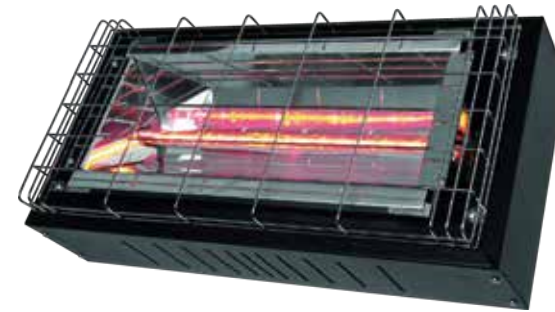

SPECIFICHE	OC 15	OC 20	OC 30	OC 40
Potenza riscaldante	1500 W	2000 W	3000 W	4000 W
Radiazione infrarossa	onda corta	onda corta	onda corta	onda corta
Grado di protezione	IP24	IP24	IP24	IP24
Assorbimento	6,5 A	6,5 A	13 A	17,5 A
Dimensione (HxLxP)	180x420x215 mm	180x420x215 mm	180x830x215 mm	180x830x215 mm
Peso	2,5 Kg	2,5 Kg	5 Kg	5 Kg

5

- RISCALDANO SPAZI INTERNI O ESTERNI
- TERRAZZE E GIARDINI

- RISTORANTI
- CAPANNONI

- COPERTURE MOBILI
- NEGOZI

- CHIESE E CAPPELLE
- MAGAZZINI

OC

- OC 15 H
- OC 20 H