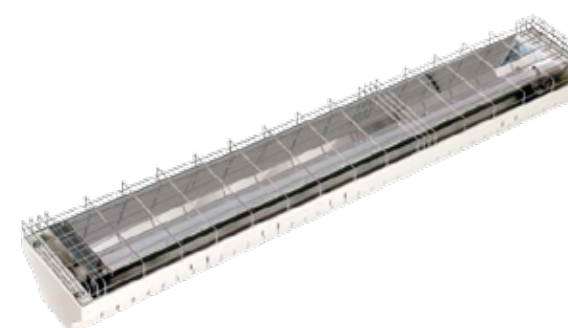

2

SUN

- SUN 12 CARBON
- SUN 18 CARBON

- SUN 15 OC

SPECIFICHE	SUN 12 CARBON	SUN 18 CARBON	SUN 15 OC
Potenza riscaldante	1200 W	1800 W	1500 W
Radiazione infrarossa	onda corta	onda corta	onda corta
Grado di protezione	IPX5	IPX5	IP24
Assorbimento	4,5 A	6,8 A	6 A
Dimensione (HxLxP)	130x806x166 mm	130x806x166 mm	130x670x166 mm
Peso	3 Kg	3 Kg	2,5 Kg

3

OM

- OM 20

ACCESSORI:

Piantana

- OM 25

- OM 55

SPECIFICHE	OM 20	OM 25	OM 55
Potenza riscaldante	1650 W	2250 W	5250 W
Radiazione infrarossa	onda medio veloce	onda medio veloce	onda medio veloce
Grado di protezione	IP24	IP24	IP24
Assorbimento	7,2 A	10,5 A	6 A
Dimensione (HxLxP)	180x830x215 mm	180x1245x116 mm	180x1245x116 mm
Peso	4,5 Kg	4,5 Kg	7,8 Kg

4

☑ RISCALDANO SPAZI INTERNI O ESTERNI

☑ TERRAZZE E GIARDINI

☑ RISTORANTI

☑ CAPANNONI

☑ COPERTURE MOBILI

☑ NEGOZI

☑ CHIESE E CAPPELLE