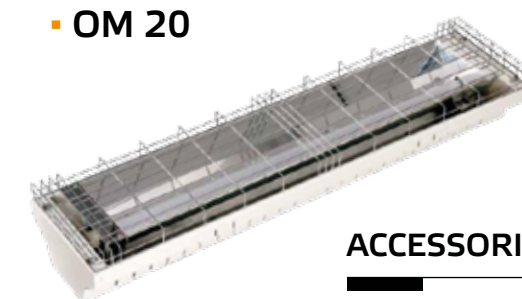

OM

- OM 20

ACCESSORI:

Piantana