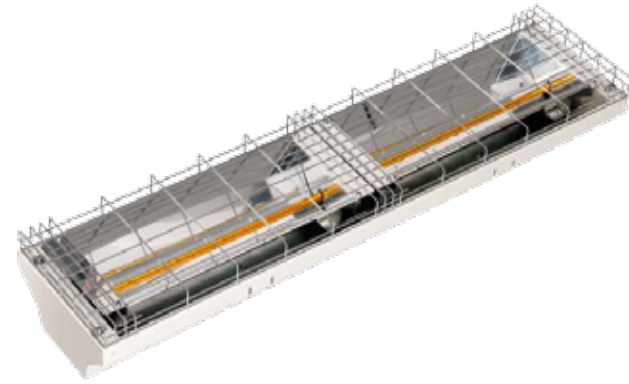

OC

- OC 15
- OC 20

ACCESSORI:

Piantana

- OC 30

- OC 40

SPECIFICHE	OC 15	OC 20	OC 30	OC 40
Potenza riscaldante	1500 W	2000 W	3000 W	4000 W
Radiazione infrarossa	onda corta	onda corta	onda corta	onda corta
Grado di protezione	IP24	IP24	IP24	IP24
Assorbimento	6,5 A	6,5 A	13 A	17,5 A
Dimensione (HxLxP)	180x420x215 mm	180x420x215 mm	180x830x215 mm	180x830x215 mm
Peso	2,5 Kg	2,5 Kg	5 Kg	5 Kg

Piantana

SPECIFICHE	OC 15 H	OC 20 H
Potenza riscaldante	1500 W	2000 W
Radiazione infrarossa	onda corta	onda corta
Grado di protezione	IP24	IP24
Assorbimento	5,8 A	7,4 A
Dimensione (HxLxP)	200x450x116.5 mm	200x450x116.5 mm
Peso	2,5 Kg + 8 Kg piantana	2,5 Kg + 8 Kg piantana

futurclimasrl.it

TR

- TR 3
- TR 9

ACCESSORI:

Cronotermostato digitale da camera

SPECIFICHE	TR 3	TR 9
Potenza	3,3 kW	9 kW
Alimentazione	230 V	380 V
Assorbimento alla massima potenza	13,5 A	13,5 A
Dimensione (HxLxP)	340x251x279 mm	335x280x385 mm
Peso	5,6 Kg	12 Kg