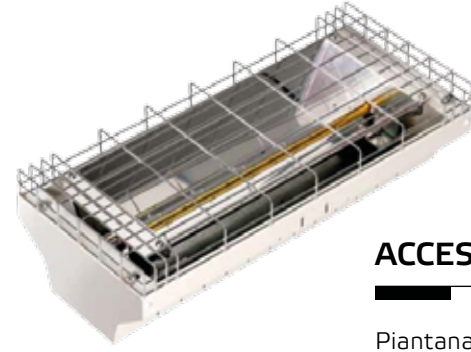

OC

- OC 15
- OC 20

ACCESSORI:

Piantana

- OC 30

- OC 40

SPECIFICHE	OC 15	OC 20	OC 30	OC 40
Potenza riscaldante	1500 W	2000 W	3000 W	4000 W
Radiazione infrarossa	onda corta	onda corta	onda corta	onda corta
Grado di protezione	IP24	IP24	IP24	IP24
Assorbimento	6,5 A	6,5 A	13 A	17,5 A
Dimensione (HxLxP)	180x420x215 mm	180x420x215 mm	180x830x215 mm	180x830x215 mm
Peso	2,5 Kg	2,5 Kg	5 Kg	5 Kg

Piantana

SPECIFICHE	OC 15 H	OC 20 H
Potenza riscaldante	1500 W	2000 W
Radiazione infrarossa	onda corta	onda corta
Grado di protezione	IP24	IP24
Assorbimento	5,8 A	7,4 A
Dimensione (HxLxP)	200x450x116.5 mm	200x450x116.5 mm
Peso	2,5 Kg + 8 Kg piantana	2,5 Kg + 8 Kg piantana

futurclimasrl.it

TR

- TR 3
- TR 9

ACCESSORI:

Cronotermostato digitale da camera

SPECIFICHE	TR 3	TR 9
Potenza	3,3 kW	9 kW
Alimentazione	230 V	380 V
Assorbimento alla massima potenza	13,5 A	13,5 A
Dimensione (HxLxP)	340x251x279 mm	335x280x385 mm
Peso	5,6 Kg	12 Kg