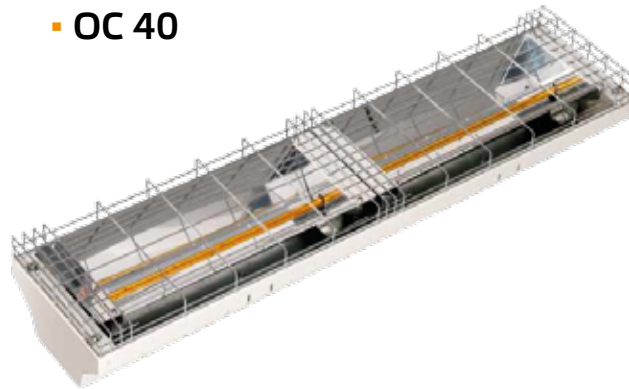

OC

- OC 15
- OC 20

ACCESSORI:

Piantana

- OC 30

- OC 40

SPECIFICHE	OC 15	OC 20	OC 30	OC 40
Potenza riscaldante	1500 W	2000 W	3000 W	4000 W
Radiazione infrarossa	onda corta	onda corta	onda corta	onda corta
Grado di protezione	IP24	IP24	IP24	IP24
Assorbimento	6,5 A	6,5 A	13 A	17,5 A
Dimensione (HxLxP)	180x420x215 mm	180x420x215 mm	180x830x215 mm	180x830x215 mm
Peso	2,5 Kg	2,5 Kg	5 Kg	5 Kg

Piantana

SPECIFICHE	OC 15 H	OC 20 H
Potenza riscaldante	1500 W	2000 W
Radiazione infrarossa	onda corta	onda corta
Grado di protezione	IP24	IP24
Assorbimento	5,8 A	7,4 A
Dimensione (HxLxP)	200x450x116.5 mm	200x450x116.5 mm
Peso	2,5 Kg + 8 Kg piantana	2,5 Kg + 8 Kg piantana